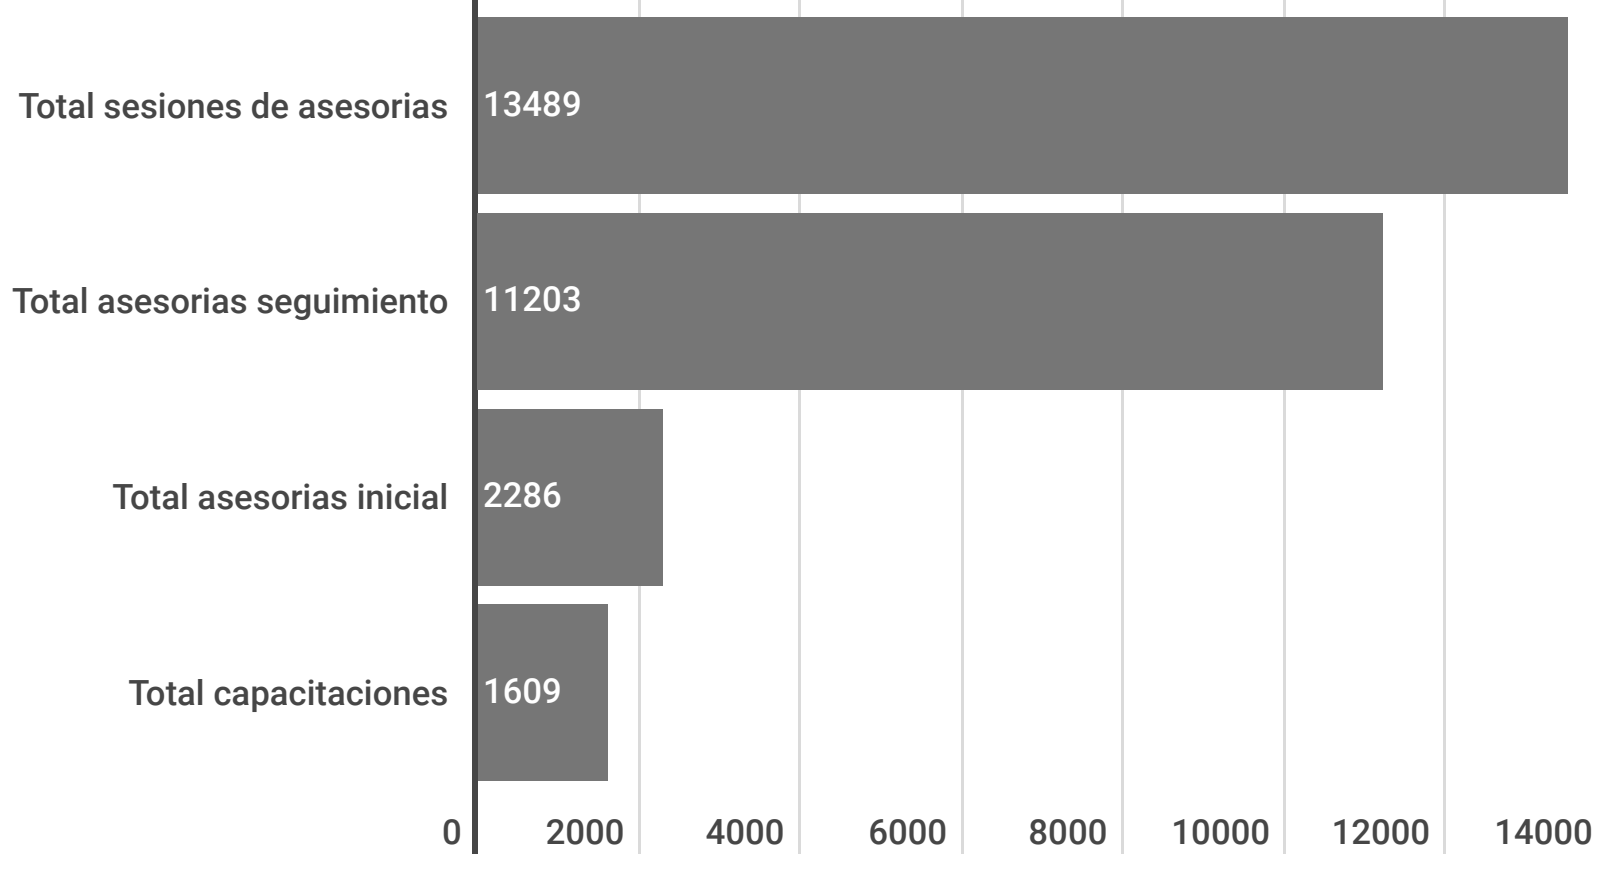

Región de Coquimbo Centros La Serena - Illapel - Ovalle

Números y estadísticas totales región

\$2.678.902

Aumento en ventas

286

Número de empleos generados

4369

Total horas de capacitaciones

198

Número de empresas formalizadas

Asesorías y capacitaciones totales Centros de Negocios 2015- 2019

Asesorías totales: Principales áreas de asesorías [top 5]

Detalle por centro

Centro La Serena

Atiende: La Serena, higuera, vicuña, coquimbo, Andacollo, Paihuano

1182

Total clientes asesorados

343

Total clientes con impacto

187

Total empleos generados

8717

Total asesorías

570

Total clientes asesorados

135

Total clientes con impacto

61

Total empleos generados

3112

Total asesorías