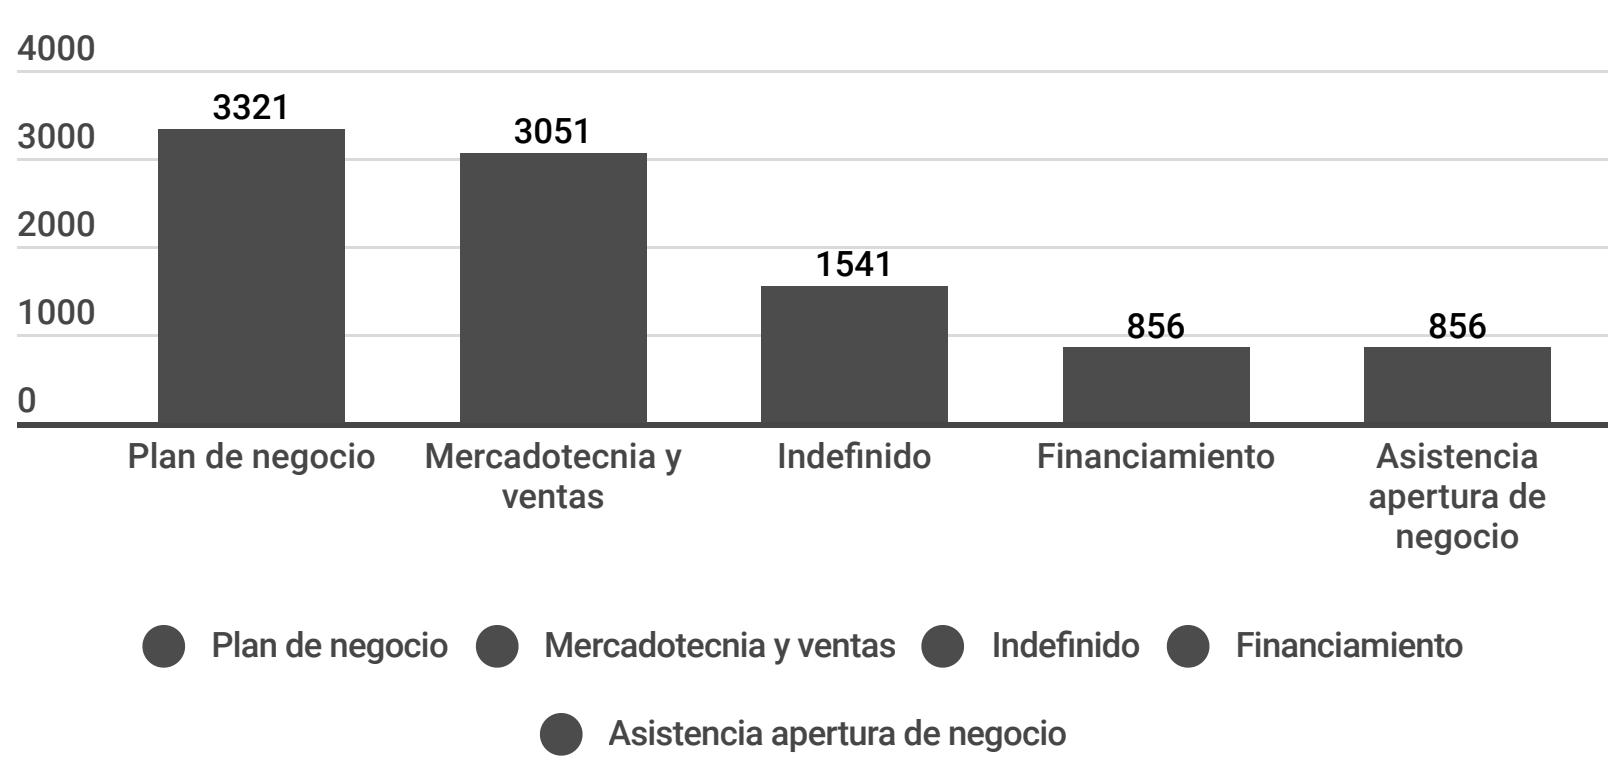

Región de Coquimbo Centros La Serena - Illapel - Ovalle

Números y estadísticas totales región

\$2.678.902

Aumento en ventas

286

Número de empleos generados

4369

Total horas de capacitaciones

198

Número de empresas formalizadas

Asesorías y capacitaciones totales Centros de Negocios 2015- 2019

Asesorías totales: Principales áreas de asesorías [top 5]

Detalle por centro

Centro La Serena

Atiende: La Serena, higuera, vicuña, coquimbo, Andacollo, Paihuano

1182

Total clientes asesorados

343

Total clientes con impacto

187

Total empleos generados

8717

Total asesorías

666

Total capacitaciones

Centro Illapel

Atiende: Illapel, Los Vilos, Canela, Salamanca.

424

Total clientes asesorados

106

Total clientes con impacto