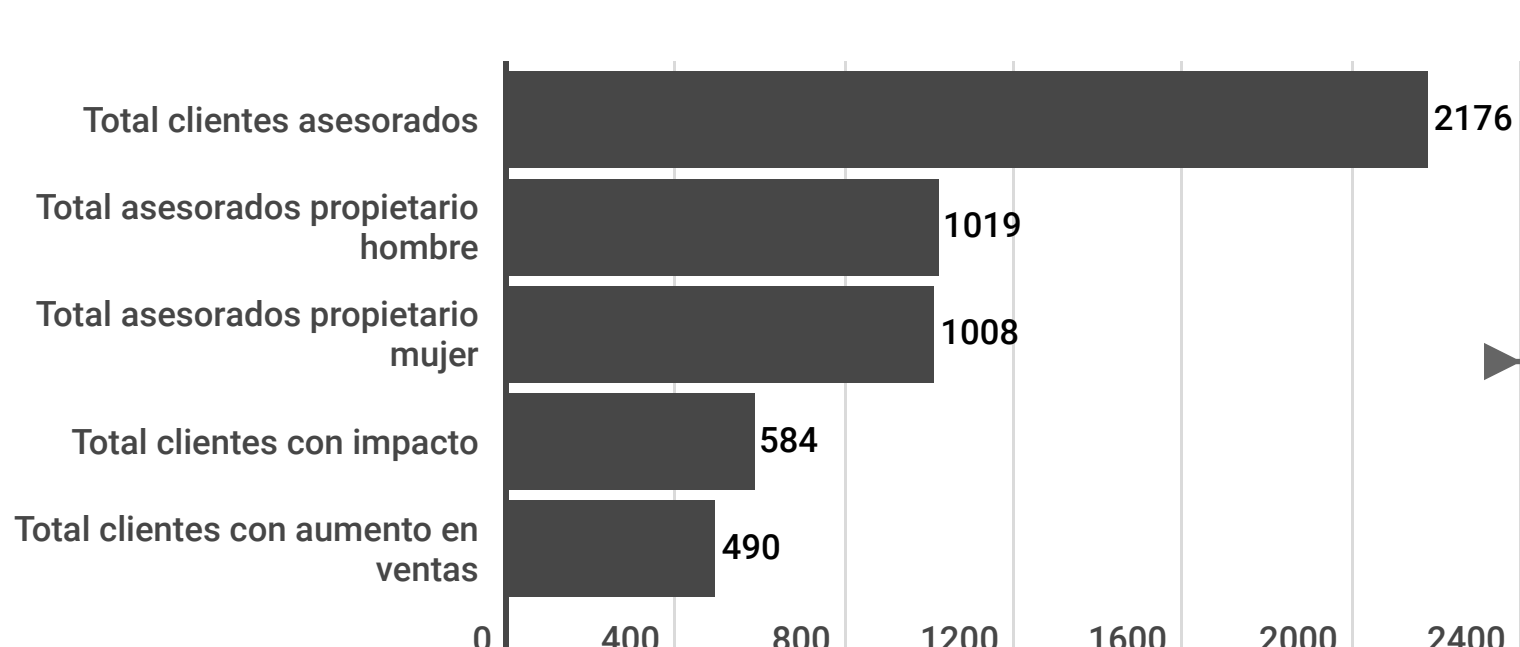

Región de Coquimbo Centros La Serena - Illapel - Ovalle

Números y estadísticas totales región

\$2.678.902

Aumento en ventas

286

Número de empleos generados

4369

Total horas de capacitaciones

198

Número de empresas formalizadas

Asesorías y capacitaciones totales Centros de Negocios 2015- 2019

Asesorías totales: Principales áreas de asesorías [top 5]

Detalle por centro

Centro La Serena

Atiende: La Serena, higuera, vicuña, coquimbo, Andacollo, Paihuano

1182

Total clientes asesorados

343

Total clientes con impacto

187

Total empleos generados

8717

Total asesorías

666

Total capacitaciones

Centro Illapel

Atiende: Illapel, Los Vilos, Canela, Salamanca.

424

Total clientes asesorados

106

Total clientes con impacto