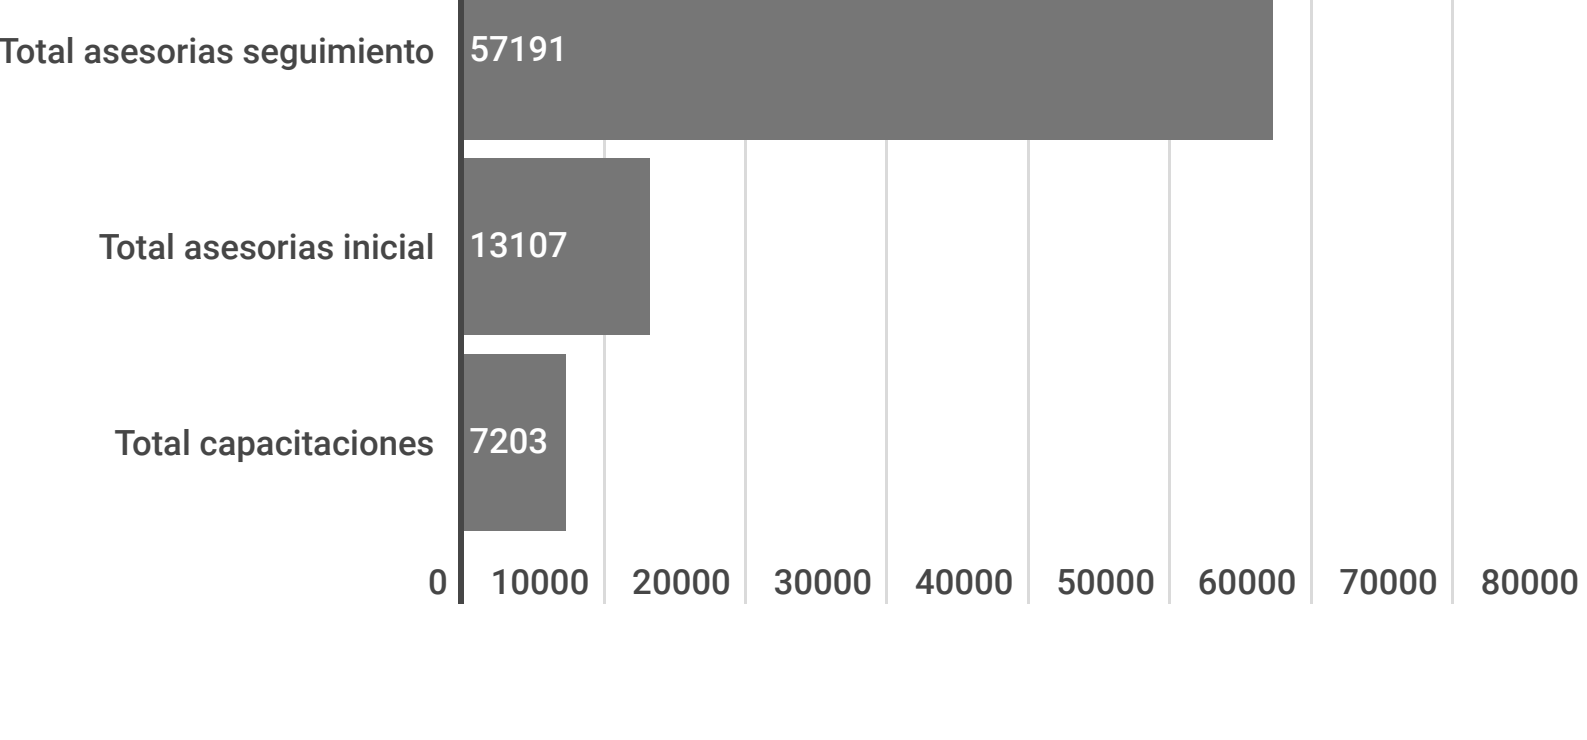

Números y estadísticas totales región

▲ \$30.687.728
Aumento en ventas

👜 2251
Número de empleos generados

🕒 25530
Total horas de capacitaciones

📄 1190
Número de empresas formalizadas

Asesorías y capacitaciones totales Centros de Negocios 2015 - 2019

Asesorías totales: Principales áreas de asesorías [top 5]

Detalle por centro

Centro Puente Alto

Atiende: Puente Alto, Pirque.

👤 420
Total clientes asesorados

⚡ 121
Total clientes con impacto

👜 72
Total empleos generados