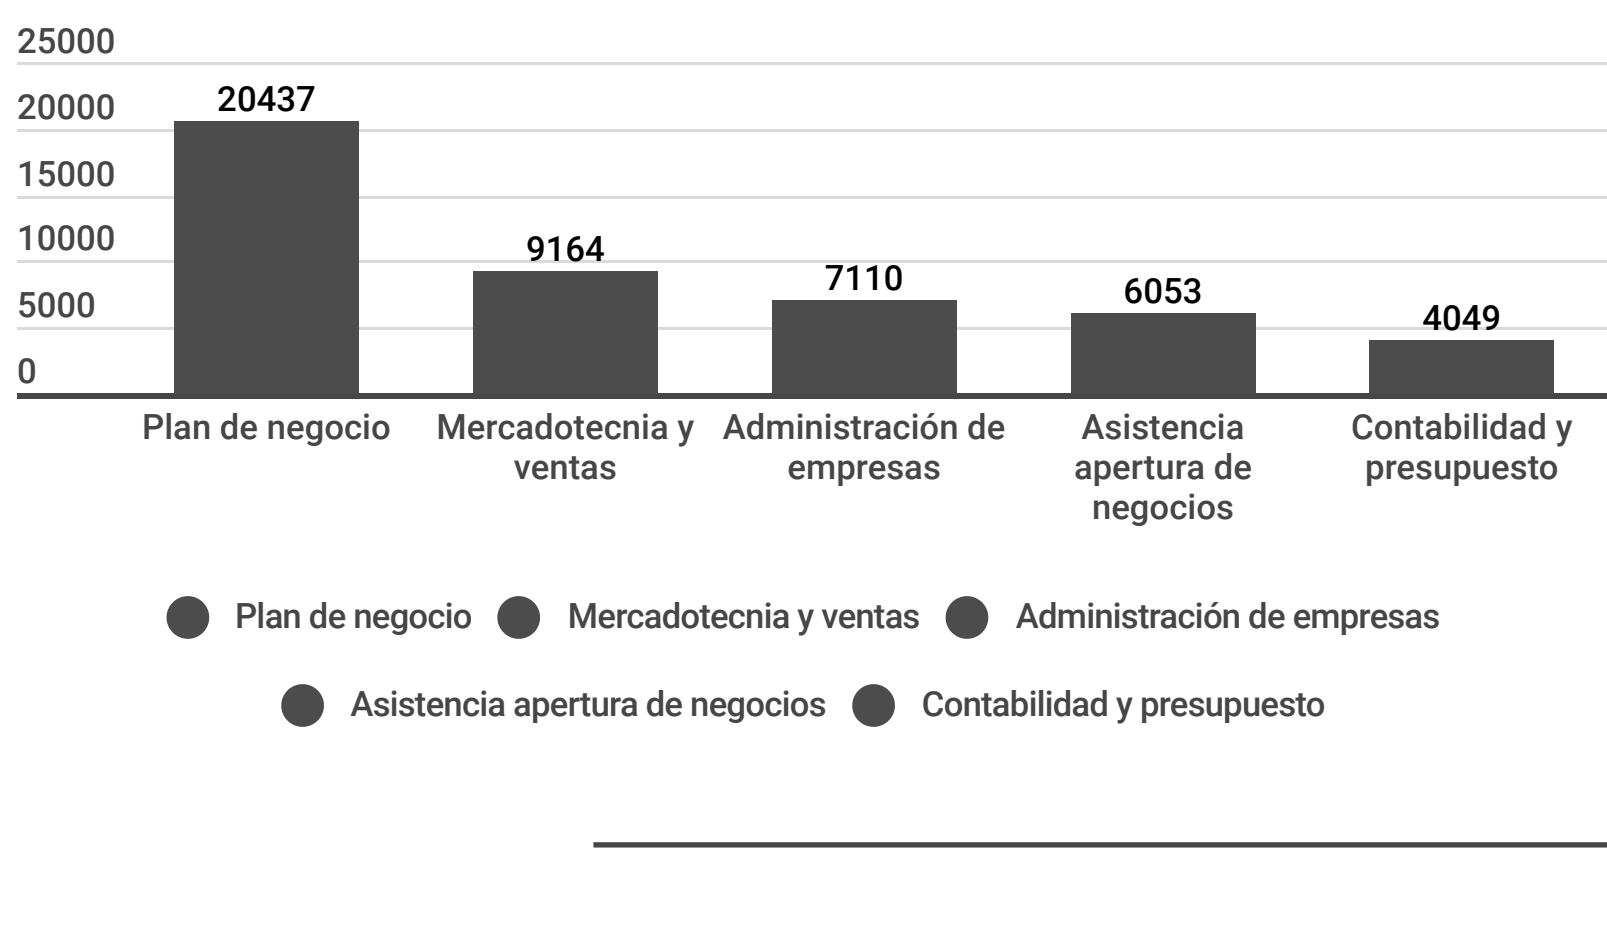

Números y estadísticas totales región

▲ \$30.687.728
Aumento en ventas

👜 2251
Número de empleos generados

🕒 25530
Total horas de capacitaciones

📄 1190
Número de empresas formalizadas

Asesorías y capacitaciones totales Centros de Negocios 2015 - 2019

Asesorías totales: Principales áreas de asesorías [top 5]

Detalle por centro

Centro Puente Alto

Atiende: Puente Alto, Pirque.

👤 420
Total clientes asesorados

⚡ 121
Total clientes con impacto

👜 72
Total empleos generados

📊 2075
Total asesorías

📅 288
Total capacitaciones

Centro Pudahuel

Atiende: Pudahuel, Cerro Navía, Lo Prado, Curacaví

👤 742
Total clientes asesorados

⚡ 220
Total clientes con impacto

👜 101
Total empleos generados